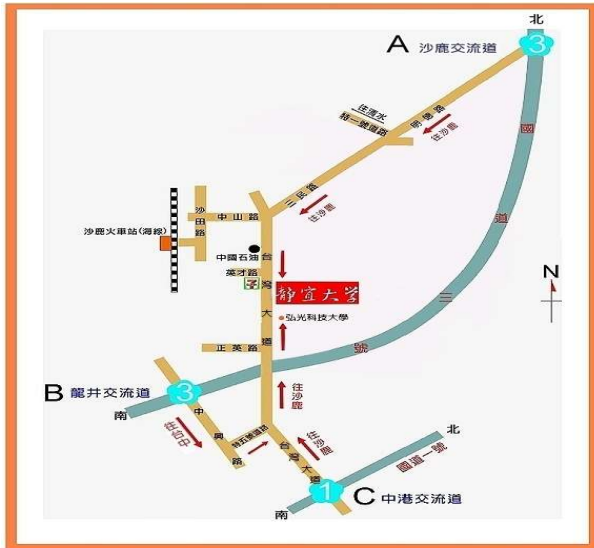

111 年度專科護理師甄審筆試

【考場地點公告】

新北考區

一、考場地點：亞東科技大學

二、考場地址：220303 新北市板橋區四川路二段 58 號

三、學校網址：<https://www.aeust.edu.tw/>

四、交通方式：<https://www.aeust.edu.tw/p/404-1000-488.php?Lang=zh-tw>

■捷運

- 台北市及新北市搭捷運板南線往頂埔方向直接至亞東醫院站下車(2 或 3 號出口)
- 土城及樹林民眾搭捷運土城線往南港方向直接至亞東醫院站下車(2 或 3 號出口)

■公車

本校前門 亞東科技大學站下車 (四川路)：

- ◆57 號、796 號、234 號、265 號、656 號、705 號、810 號、1070 號(基隆-板橋)
- ◆桃園機場乘車：1962 號(大有巴士)、9103 號(大溪-台北)

本校後門 亞東科技大學站下車 (南雅南路)：

- ◆51 號、99 號、F501 號、712 號、805 號、843 號、848 號、889 號、847 號、藍 32 號、藍 37 號、藍 38 號

■火車

板橋火車站轉乘捷運板南線往頂埔方向至亞東醫院站下車(2 或 3 號出口)

臺中考區

一、考場地點：**靜宜大學**

二、考場地址：433303 臺中市沙鹿區臺灣大道 7 段 200 號

三、學校網址：<https://www.pu.edu.tw/>

四、交通方式：https://www.pu.edu.tw/p/406-1000-2733_r192.php?Lang=zh-tw

■ 公車或火車

搭統聯、國光、和欣客運：

- ◆請於台中朝馬站下車，步行至臺灣大道秋紅谷站轉乘優化公車 300~310 號(車程約 25 分鐘)，並於靜宜大學站下車。搭乘 301 公車，可直接入校。

搭統聯客運(中港轉運站)：

- ◆請於台中中港轉運站下車，步行至臺灣大道福安站轉乘優化公車 300~310 號(車程約 20 分鐘)，並於靜宜大學站下車。搭乘 301 公車，可直接入校。