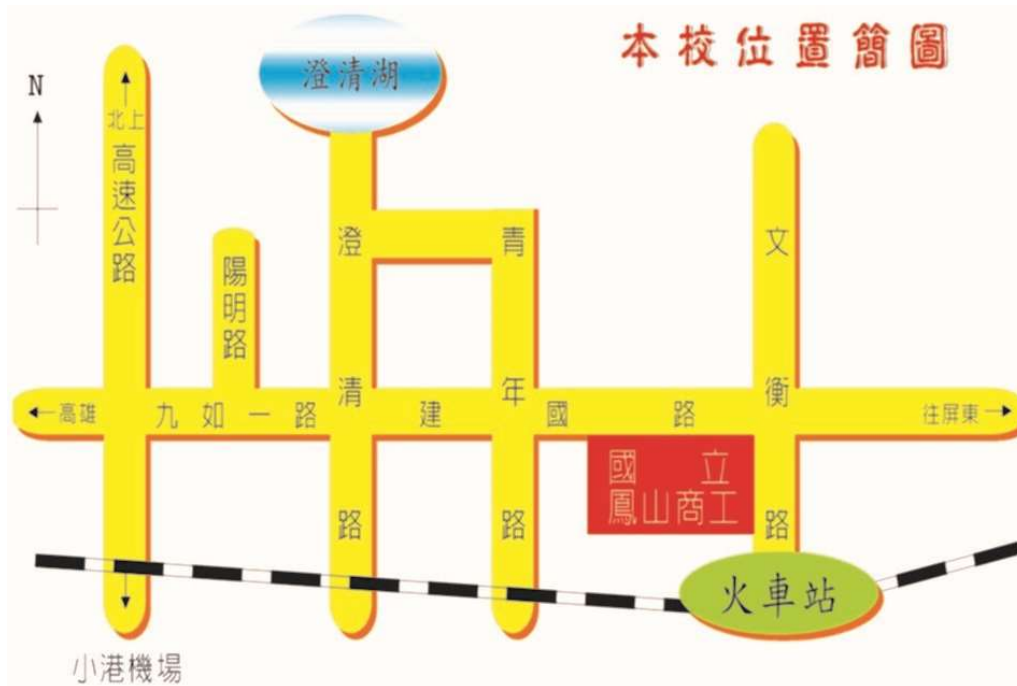

搭火車經海線至沙鹿火車站：

- ◆抵達沙鹿火車站後，轉乘計程車前往靜宜大學；或步行 5 分鐘至中山路全家沙鹿巨業店前搭乘「往台中方向」的公車，並於靜宜大學站下車；或可搭乘 162 公車直接入校。

搭火車經山線至臺中火車站：

- ◆抵達台中火車站後，請至前站出口處轉乘優化公車 300~310 號(車程約 50 分鐘)，並於靜宜大學站下車。搭乘 301 公車，可直接入校。

■ 高鐵

搭乘和欣客運 161 路：

- ◆抵達高鐵台中站後，請搭乘和欣客運 161 路至榮總/東海大學站下車(車程約 40 分鐘)，再轉乘優化公車 300~310 號(車程約 15 分鐘)，於靜宜大學站下車。搭乘 301 公車，可直接入校。

搭乘區間車：

- ◆抵達高鐵台中站後，請步行至新烏日車站搭乘台鐵區間車前往沙鹿火車站，再轉乘計程車前往靜宜大學，或步行 5 分鐘至中山路全家沙鹿巨業店前搭乘「往台中方向」的公車，並在靜宜大學站下車；或可搭乘 162 公車直接入校。

搭乘台中捷運：

- ◆抵達高鐵台中站後，請步行至捷運台中高鐵站搭乘前往市政府站下車，轉乘優化公車 300~310 號(車程約 25 分鐘)，並於靜宜大學站下車。搭乘 301 公車，可直接入校。

高雄考區

一、考場地點：國立鳳山高級商工職業學校

二、考場地址：830006 高雄市鳳山區文衡路 51 號

三、學校網址：<https://www.fsvs.khc.edu.tw/>

四、交通方式：<https://www.fsvs.khc.edu.tw/p/405-1003-53492,c3788.php?Lang=zh-tw>

■捷運

- ◆從捷運鳳山站 2 號出口沿曹公圳約走 10-15 分路程即可到鳳山火車站，沿著文衡路直走約 3 分鐘路程，便可到達本校。
- ◆從捷運凹子底站 2 號出口外站牌轉搭紅 33 路到鳳山商工站下車。
- ◆捷運衛武營站可以搭橋 7 做到鳳山站走 15 分鐘路程。

■火車

本校位於鳳山火車站旁(200 公尺)，搭乘火車在鳳山站下車後，出站後左轉接文衡路，走路約 3~5 分鐘便可在左方看到國立鳳山商工。

■公車

橋 17、橋 7A、橋 7B、87、明誠幹線紅 33，在鳳山商工站下車便可到達本校。